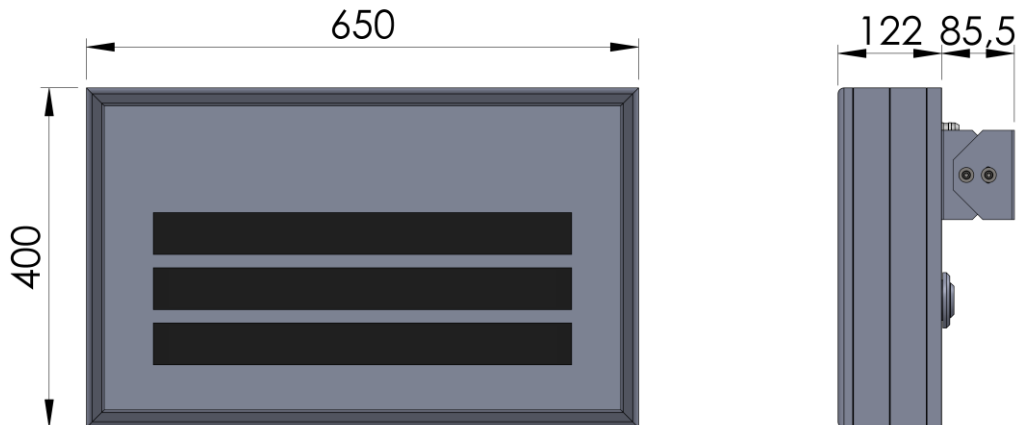

Dimensions hors tout en montage mural