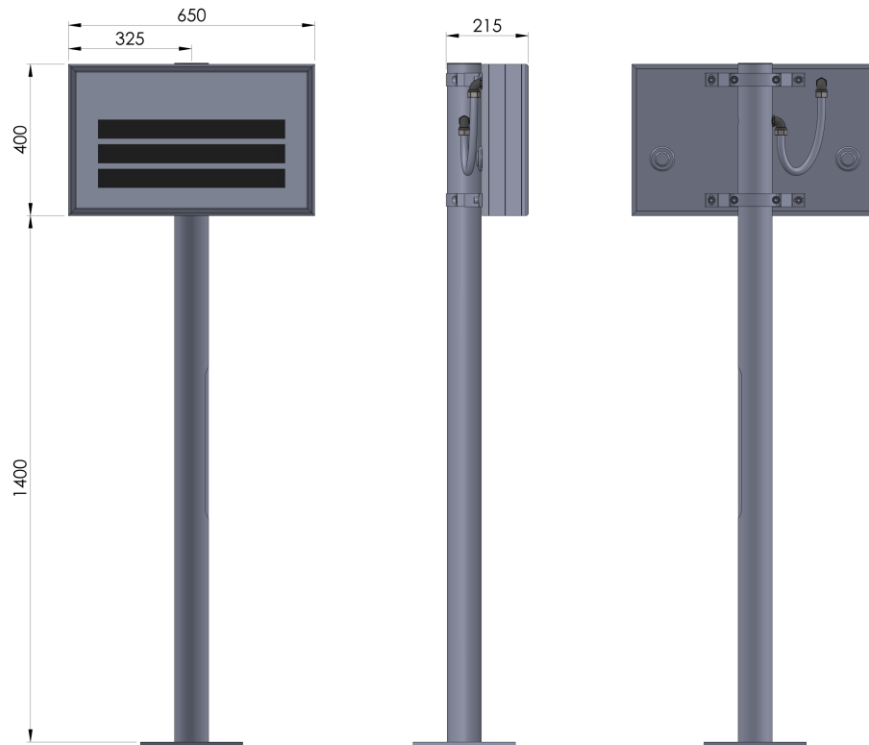

Dimensions hors tout en montage sur mât