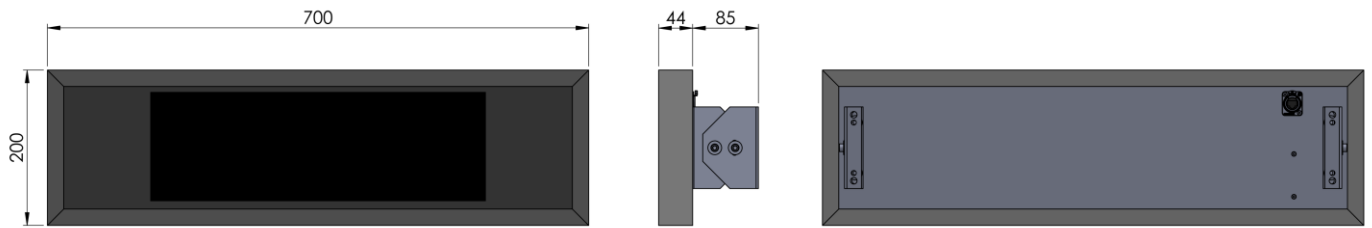

Dimensions hors tout en montage mural