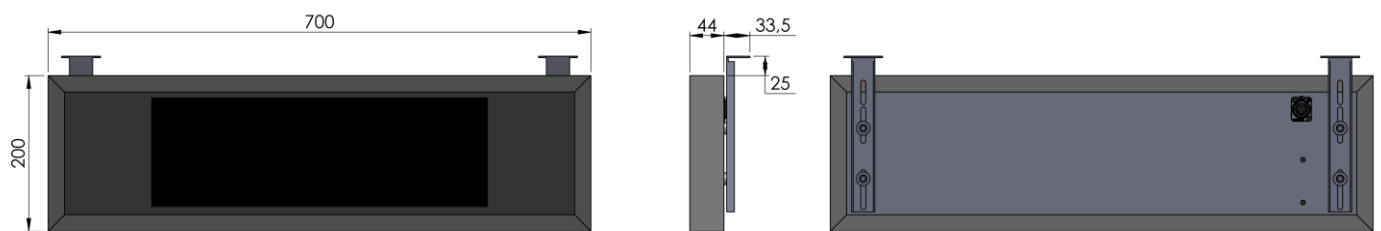

**FICHE PRODUIT**

**Application : Signalisation intérieure**

Afficheur à message variable couleur 4/5 caractères de 140mm POE - Caisson de 700x200mm

**Série 700-140M-RVB POE mural / sous plafond**

Montage mural

Montage sous plafond

Exemples d'affichage

**CARACTERISTIQUES TECHNIQUES COMMUNES**

- Caisson simple face en aluminium anodisé naturel en standard, de dimensions hors tout L=700 x H=200 x P=44mm.
- Face arrière en aluminium anodisé de 15/10<sup>ème</sup>.
- Face avant en PMMA de 3mm.
- Décor sur fond noir.
- Ouverture pour les opérations de maintenance par une pare-close.
- Afficheur dynamique de 140mm de hauteur en police large, 5 caractères en police étroite, LED 1000mcd, angle de 120°, de WE Top LED Full-color.
- Distance de lecture de 70m.
- Fonctions d'affichage : pictogramme, texte fixe, alternance, clignotement, défilement, heure et date, places libres, mode bi-ligne (2x8 caractères de 65 mm de hauteur).
- Combinaisons d'affichage : 1 pictogramme avec 3 digits en police large, 2 pictogrammes avec 2 digits en police étroite, 3 pictogrammes.
- Couleurs affichables : rouge / vert / jaune / bleu / blanc / cyan / magenta.
- Conforme à la norme IEEE802.3af (consommation électrique inférieure à 13W).
- Pilotage par protocole Trafic sur IP "Power Over Ethernet" (POE) permettant de contrôler et alimenter l'afficheur en utilisant un câble unique (type Cat5e) à partir d'un Switch intégrant une fonction alimentation très basse tension (48V DC).

- Fixation sous plafond par 2 pièces en inox de 15/10<sup>ème</sup> et visserie inoxydable.
- Raccordement par embase métal RJ45 avec loquet au dos du caisson.

**OPTION DISPONIBLE**

- Finition thermo-laquage RAL au choix.

*Dimensions hors tout en montage mural*

*Dimensions hors tout en montage sous plafond*

*Qualité de fabrication et robustesse*